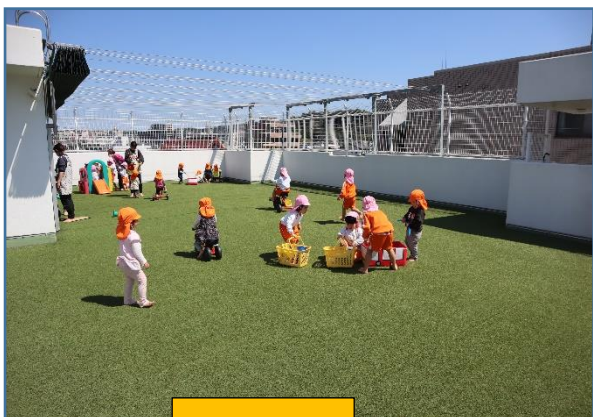

わくわく鹿児島中央認定こども園の主な施設紹介

屋上園庭

中庭園庭

中庭園庭

保育室

0歳児保育室

給食室

トイレ