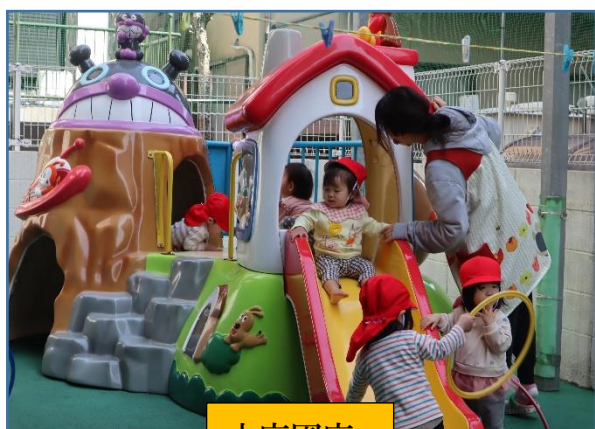

わくわく鹿児島中央認定こども園の主な施設紹介

屋上園庭

中庭園庭

中庭園庭

保育室

0歳児保育室

給食室

トイレ