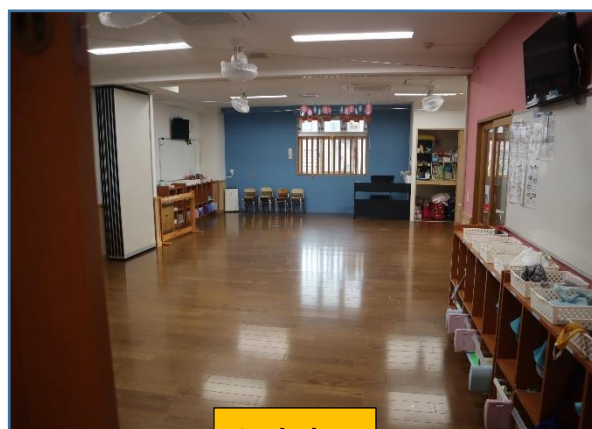

わくわく鹿児島中央認定こども園の主な施設紹介

屋上園庭

中庭園庭

中庭園庭

保育室

0歳児保育室

給食室

トイレ