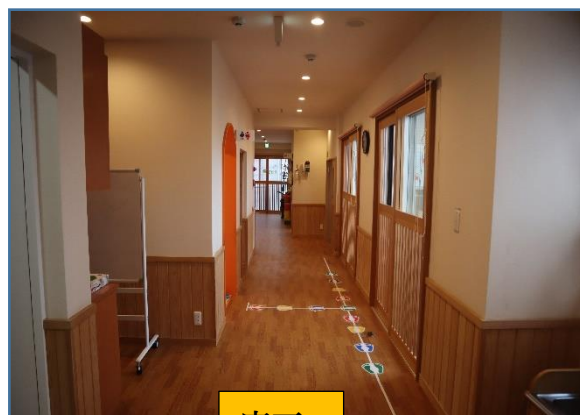

わくわく鹿児島中央認定こども園の主な施設紹介

屋上園庭

中庭園庭

中庭園庭

保育室

0歳児保育室

給食室

トイレ